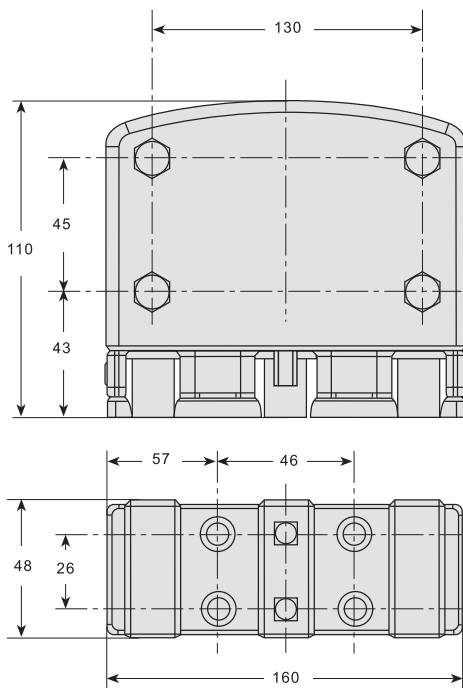

## BISAGRA HINGE

Fabricada en composite gris  
Pasador y tornillos Inox.  
Fijación oculta  
4 Tornillos de Ø 6 mm.  
Peso máximo de puerta:  
30 Kg.(para 2 bisagras)

Adjustable grey composite hinge  
Steel bolt and screws  
Invisible screws fixing  
4 screws of Ø 6 mm.  
Maximum door weight:  
30 Kg.(for 2 hinges)

### Apertura con parada 90° Opening with stop 90°

Con regulación Adjustable		Sin regulación Non adjustable		Peso Weight
Modelo Version	Código Code	Modelo Version	Código Code	
PL-4551N	F10 2203	PL-4521NA	F10 2202	462 grs.

### Apertura sin parada Opening without stop

Con regulación Adjustable		Sin regulación Non adjustable		Peso Weight
Modelo Version	Código Code	Modelo Version	Código Code	
PL-4551N-SP	F10 5226	PL-4521NA-SP	F10 5227	462 grs.