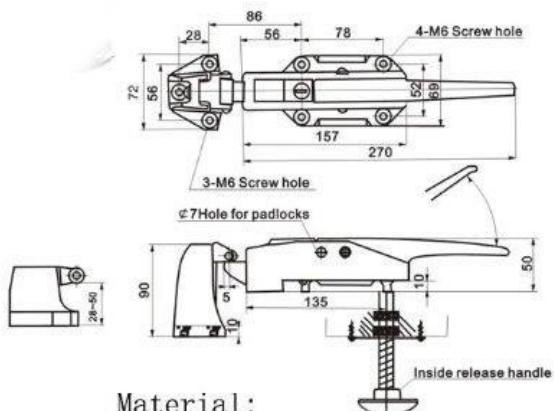

cerradura de la manija CT-1178

Características & Especificaciones cerradura de la manija

Lugar de Origen: NC; GUA	Número de modelo: CT-1178	Marca: Shine ear
Tiradores grandes: Con dispositivo de seguridad	bloqueo de la palanca: Aleación de zinc	Manilla de seguridad
	material de la aleación de zinc	